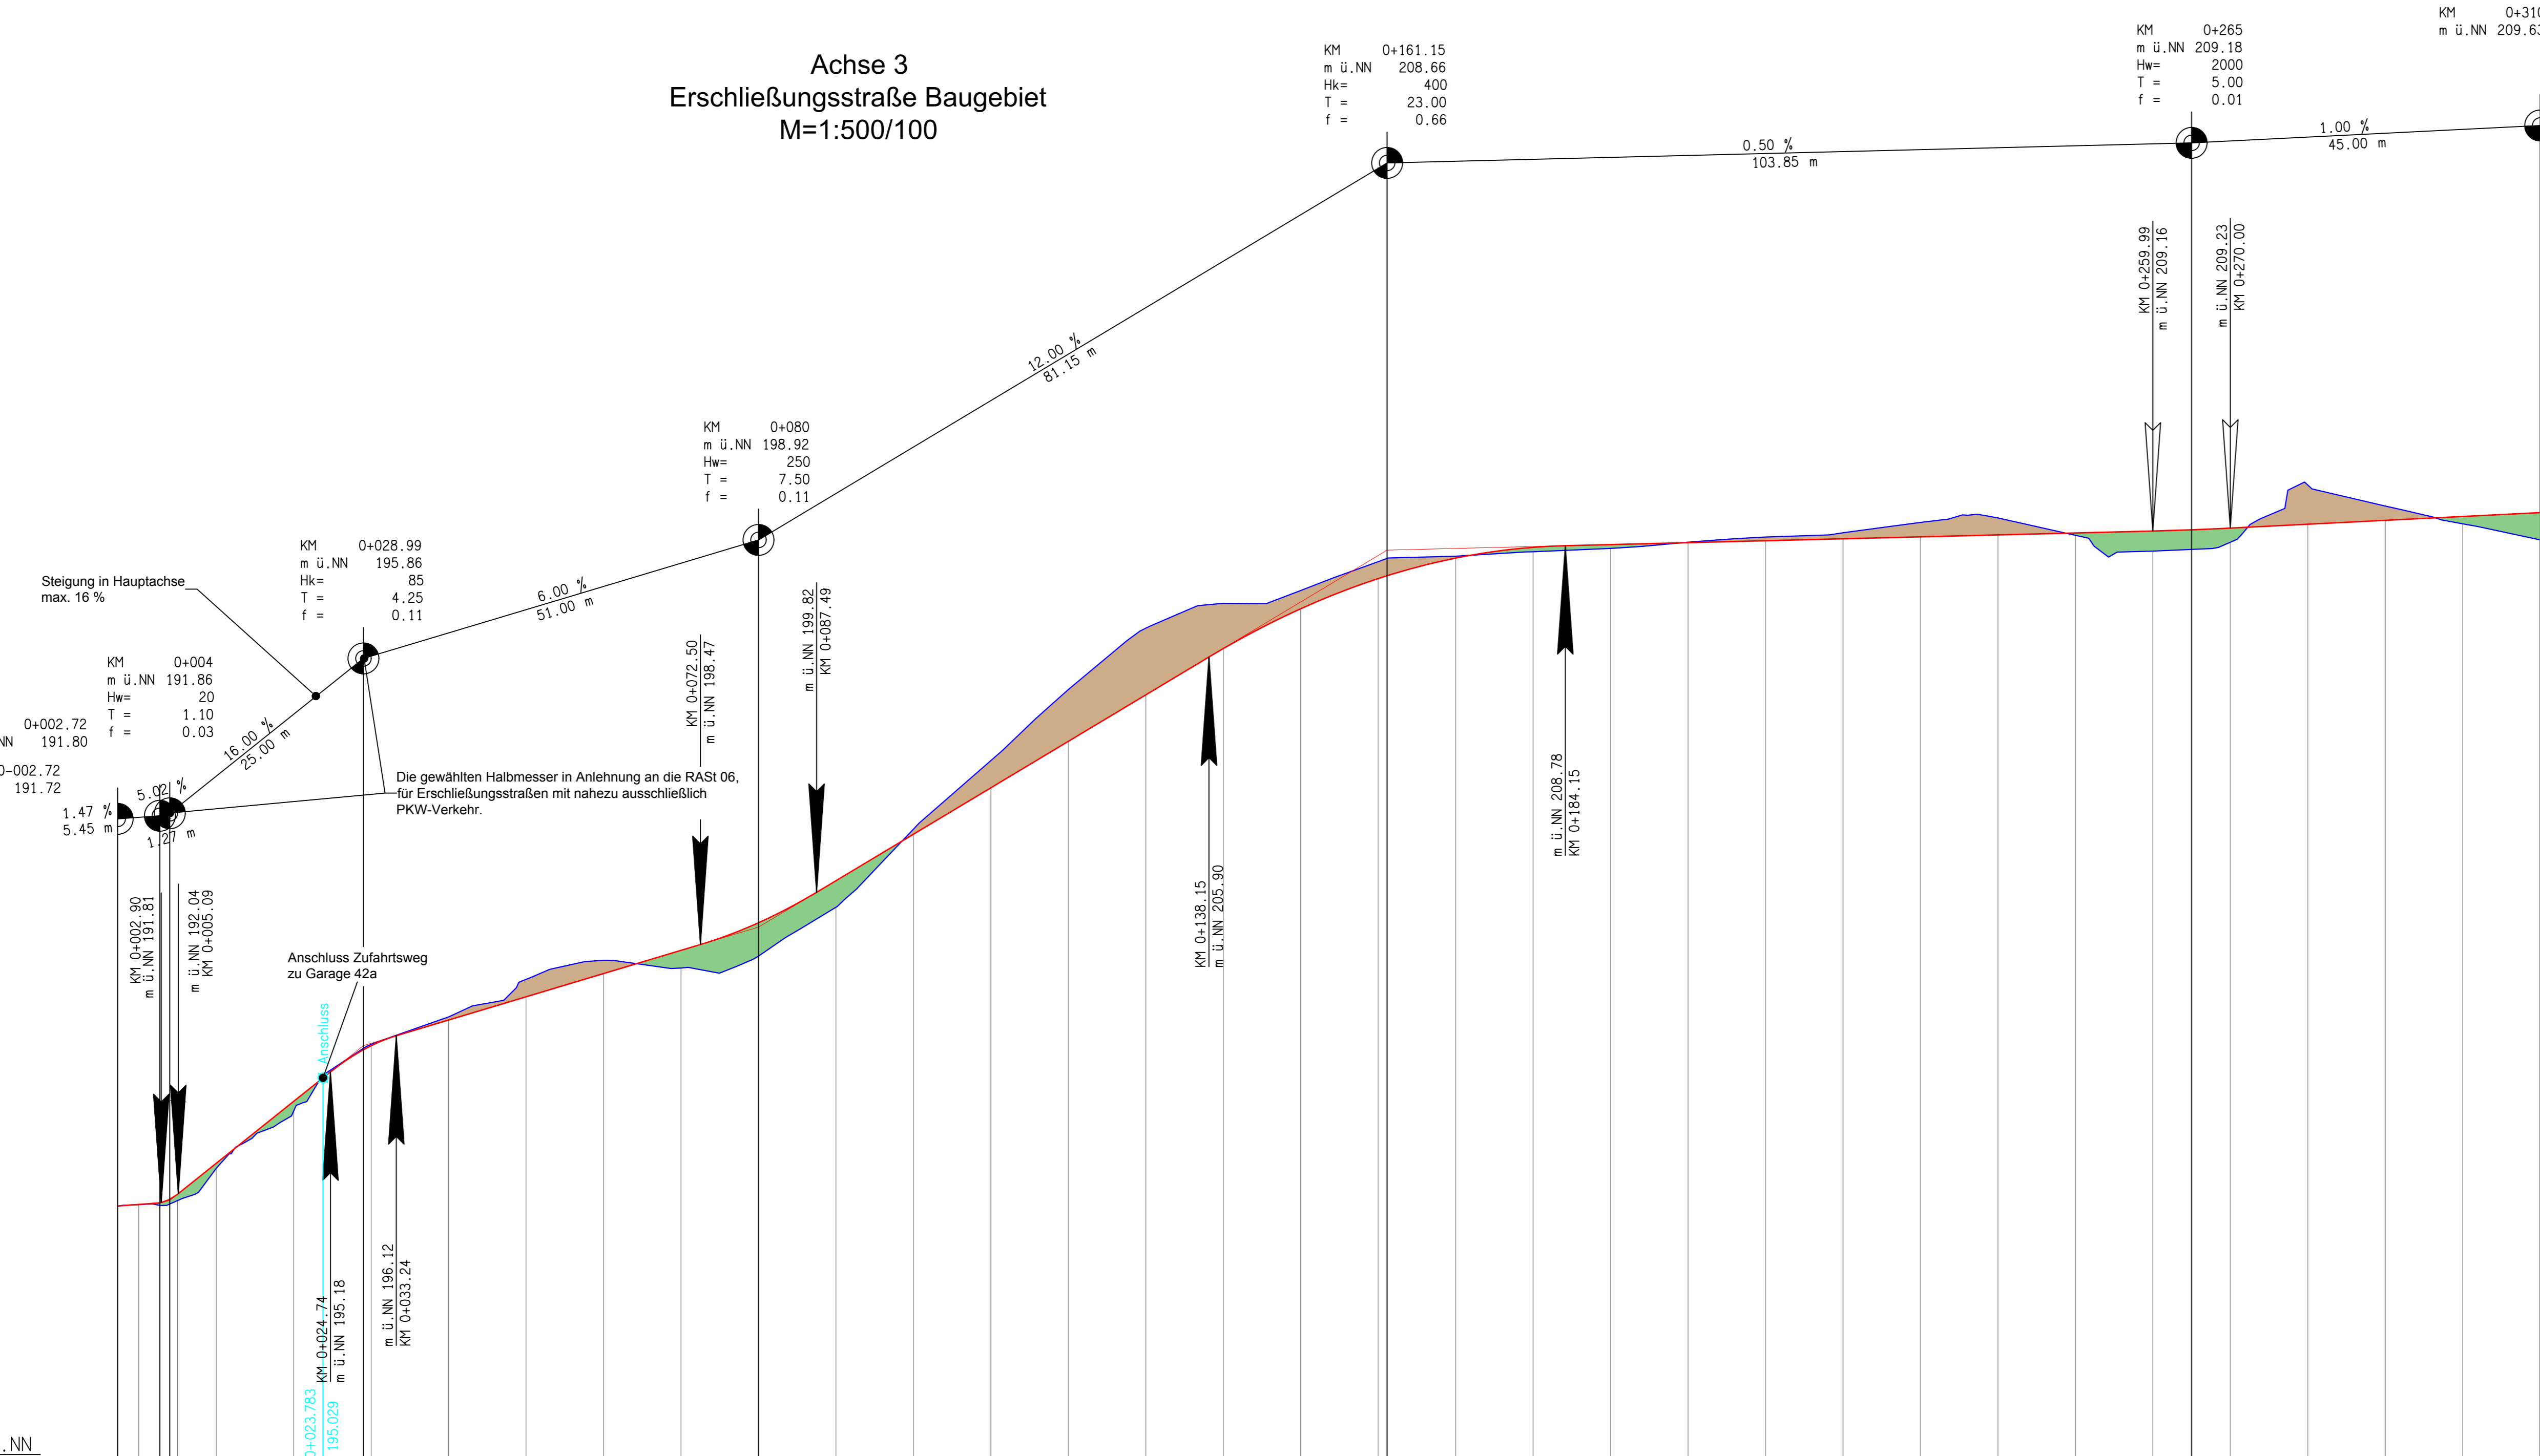

Achse 3
Erschließungsstraße Baugebiet
M=1:500/100

Achse 4
Erschließungsweg
M=1:250/100

ZEICHENERKLÄRUNG

- bestehendes Gelände
- Gradiente
- Wannentiefpunkt
  Kuppenhochpunkt
- Halbmesser Anfang / Ende
- Abtrag
- Auftrag

Neigungsbrechpunkt mit Angabe von Gefälle (-) und Steigung (+) in %, Länge der Gefälle-/Steigungsstrecke und Halbmesser

185.00 m ü.NN
Steigen in Hauptachse max. 16%