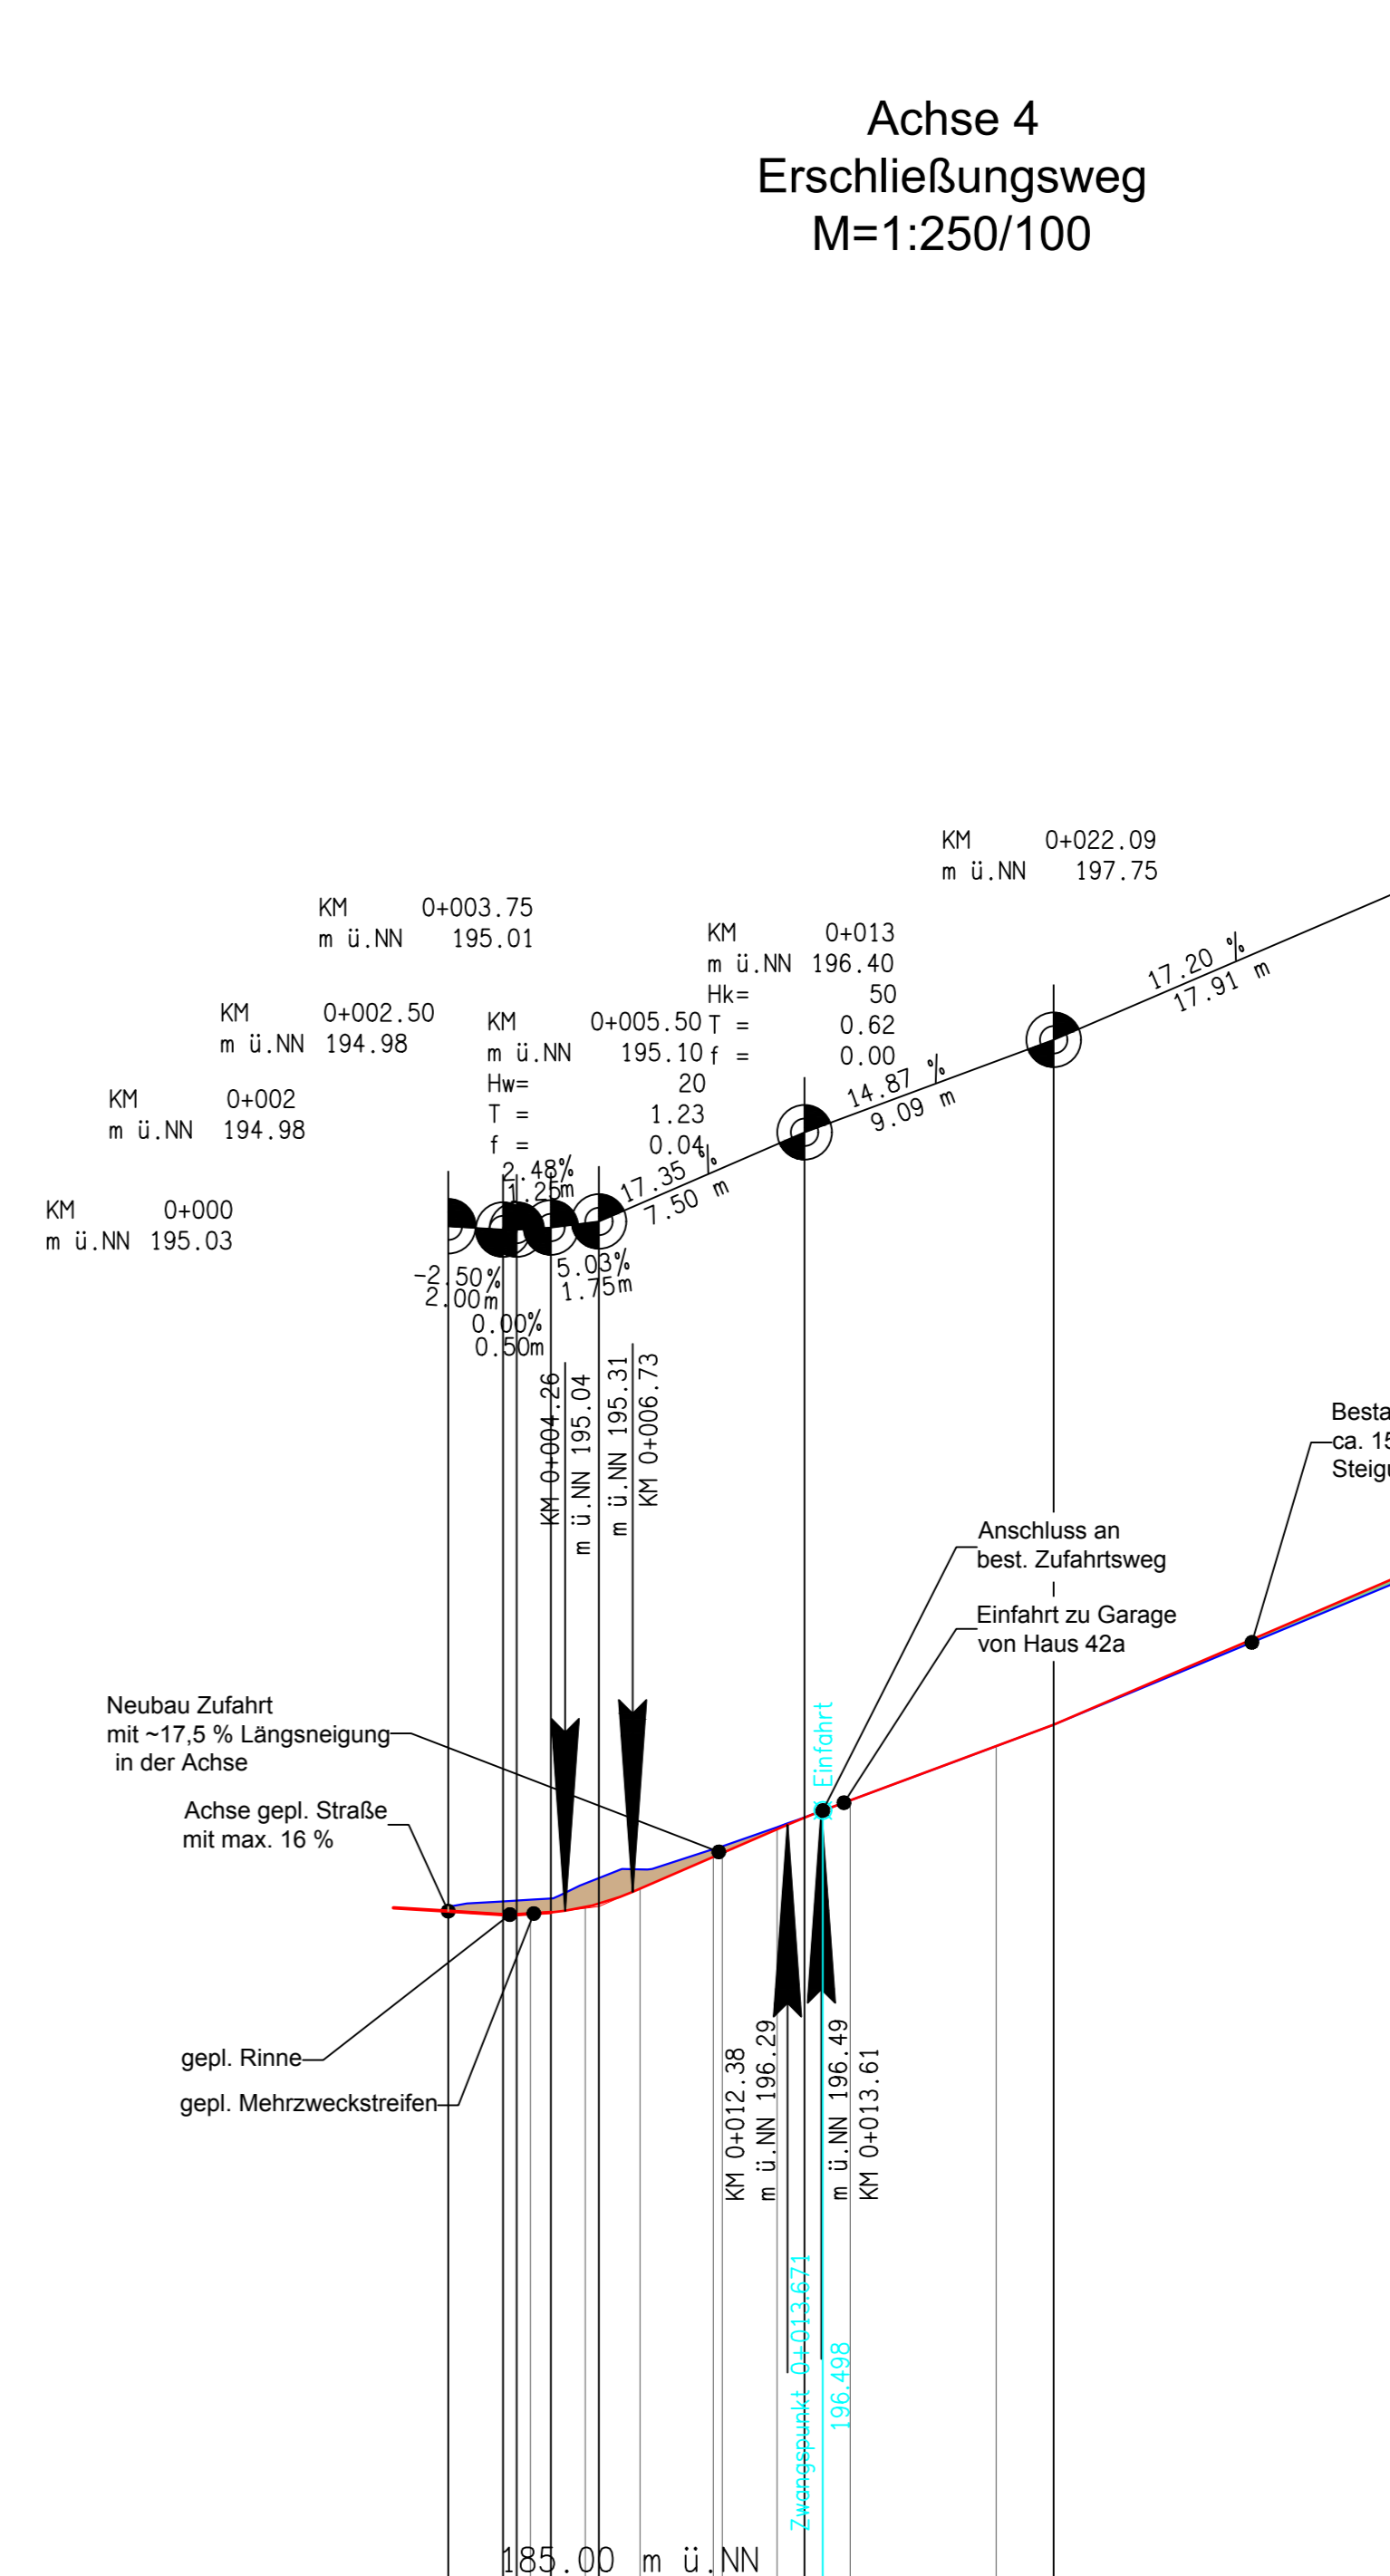

Achse 3
Erschließungsstraße Baugebiet
M=1:500/100

Achse 4
Erschließungsweg
M=1:250/100

ZEICHENERKLÄRUNG

- bestehendes Gelände
- Gradiente
- Wannentiefpunkt
  Kuppenhochpunkt
- Halbmesser Anfang / Ende
- Abtrag
- Auftrag

Neigungsbrechpunkt mit Angabe von Gefälle (-) und Steigung (+) in %, Länge der Gefälle-/Steigungsstrecke und Halbmesser

185.00 m ü.NN
Steigen in Hauptachse max. 16%