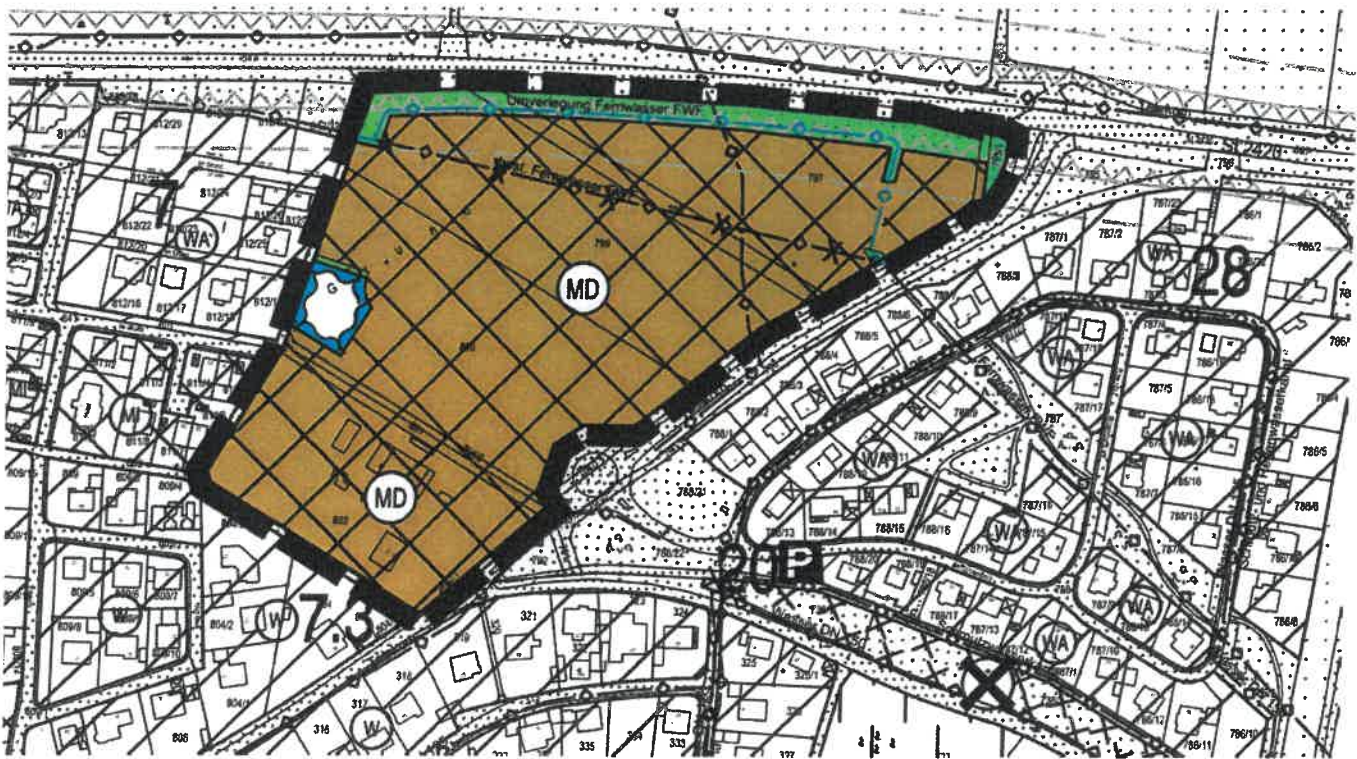

Anlage 2

Seltungsbereich 4. Änderung
Flächennutzungsplan
Bereich Schlossgrund

b. 7: 4. Änderung des Flächennutzungsplanes Gemarkung Rödelsee, Stand 26.11.2018