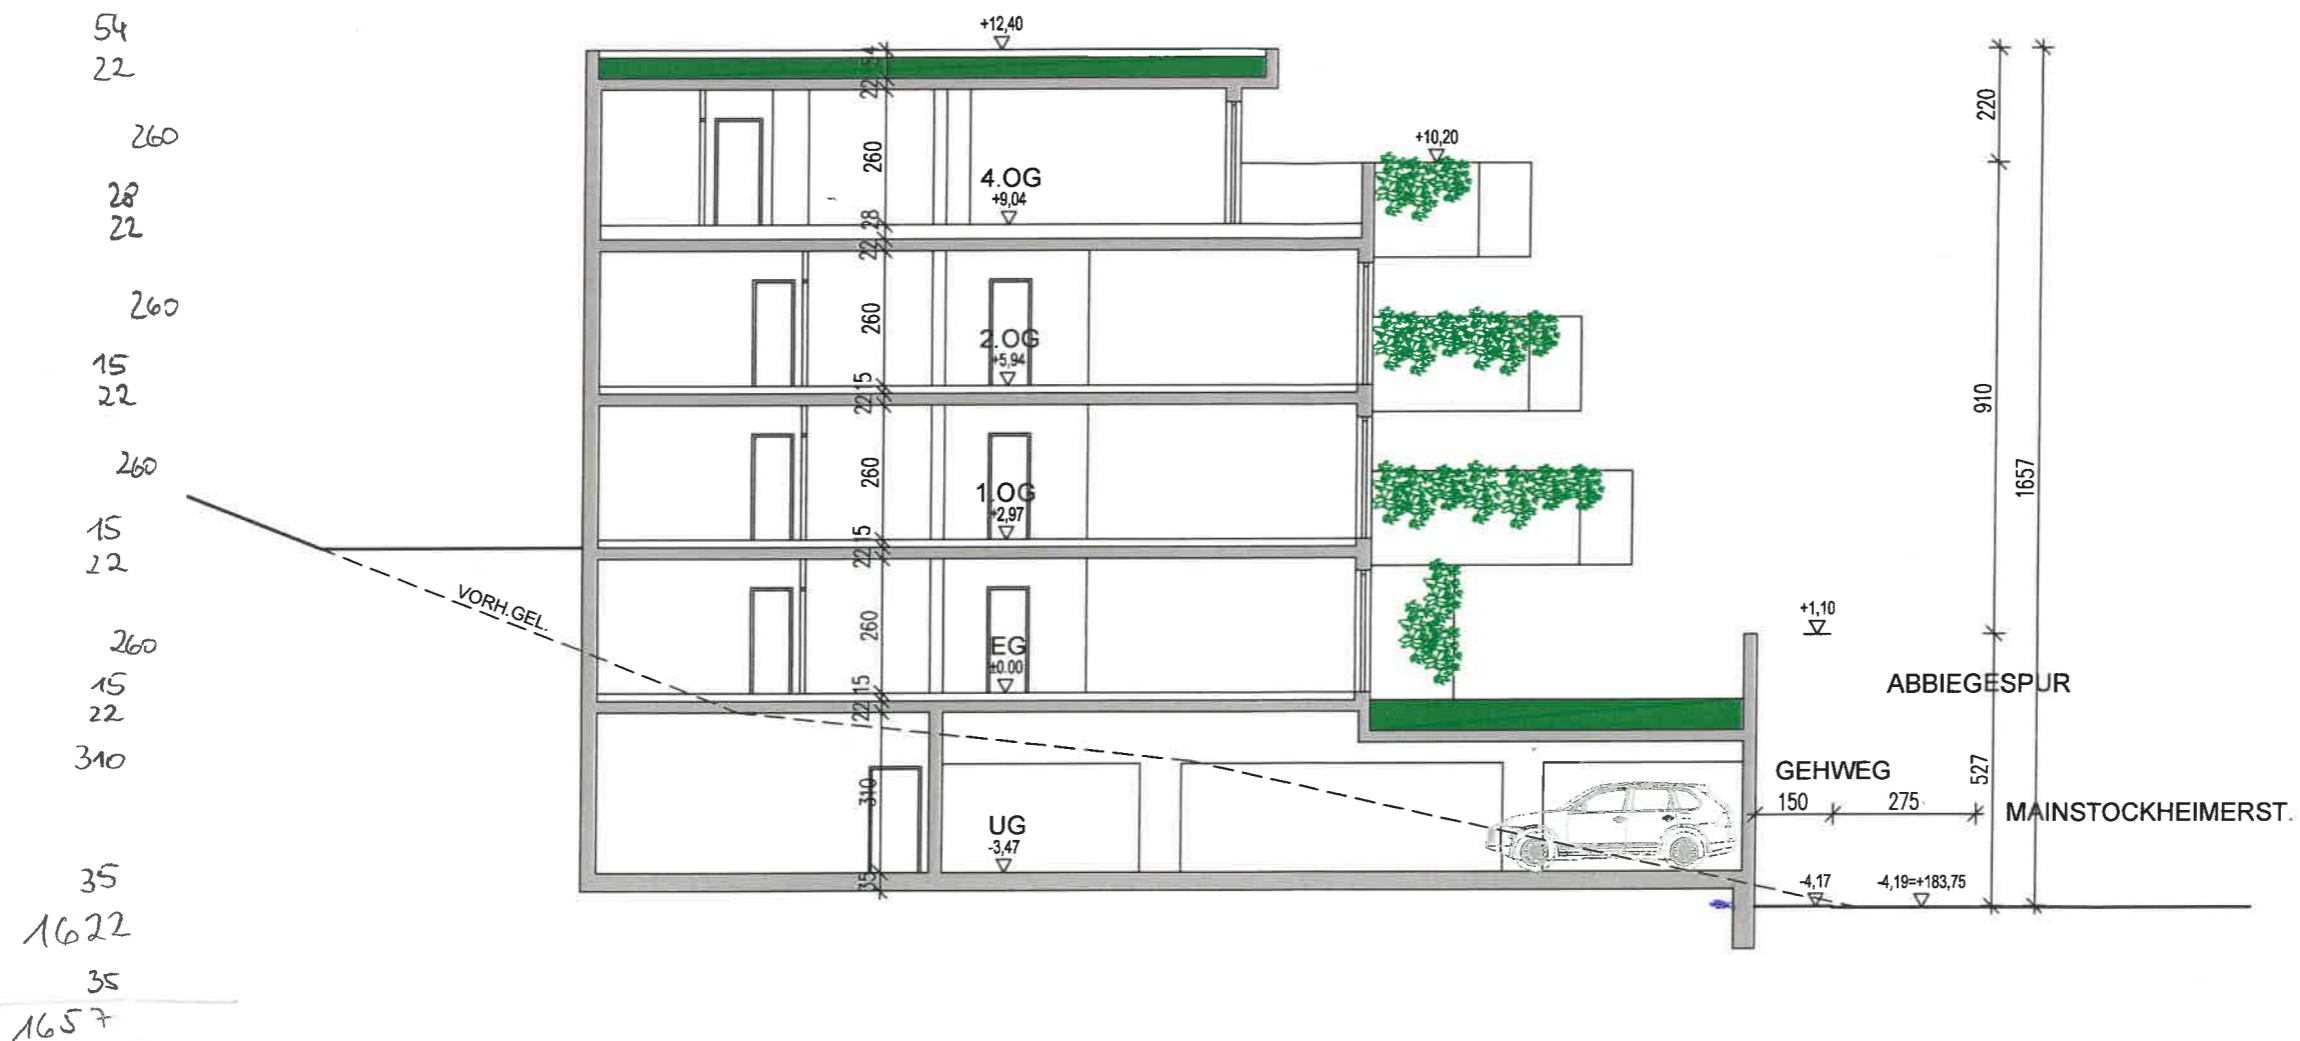

SCHNITT A-A M 1:200

Architekt: Hans Metzger

Bauherr: Georg Wittmann

Nachbar Fl. Nr.: 4628: Marco Wirth

Nachbar Fl. Nr.: 4625: Christiane Wirth

Nachbar Fl. Nr.: 2000/03: DB Netz AG Frankfurt

VORENTWURF
BVH MAINBLICK KITZINGEN

105

BAUHERR GEORG WITTMANN
ARCHYTEKT H. METZGER, T. KREJČÍ
HÖENERGÄNZUNG 9.1.2020

20.11. 2011

10.01.2020