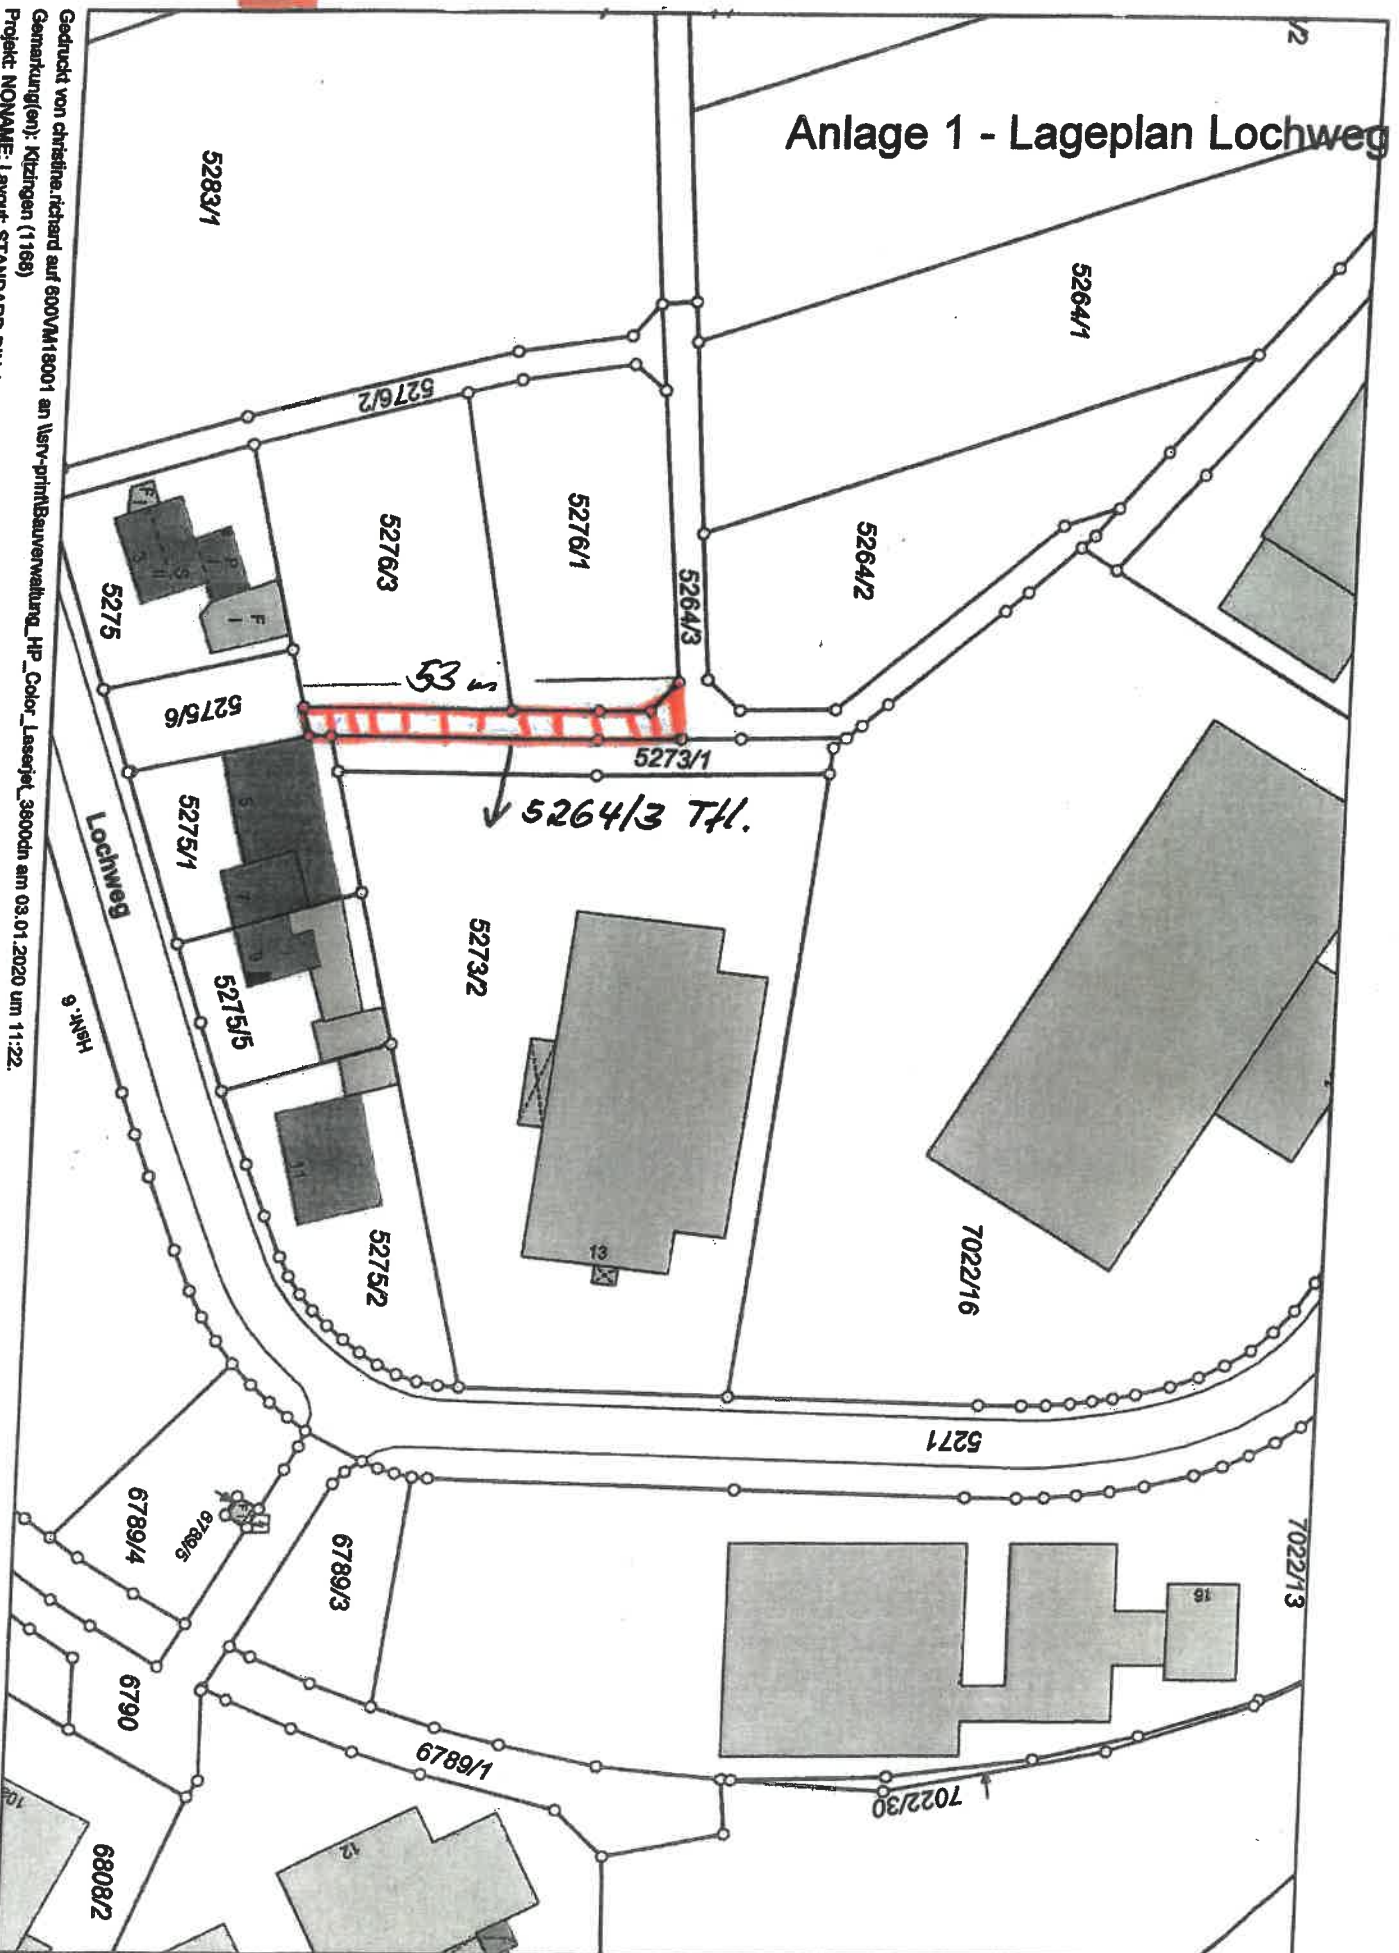

= Einziehung öffentliche gewidmete Fläche

Anlage 1 - Lageplan Lochweg

Geduckt von Christine Richard auf 600VMA18001 an Vsr-privatbauverwaltung_HP_Color_Lasergel_3600dn am 03.01.2020 um 11:22.
Gemarkung(en): Kitzingen (1168)
Projekt: NONAME; Layout: STANDARD DIN A4 QUERFORMAT