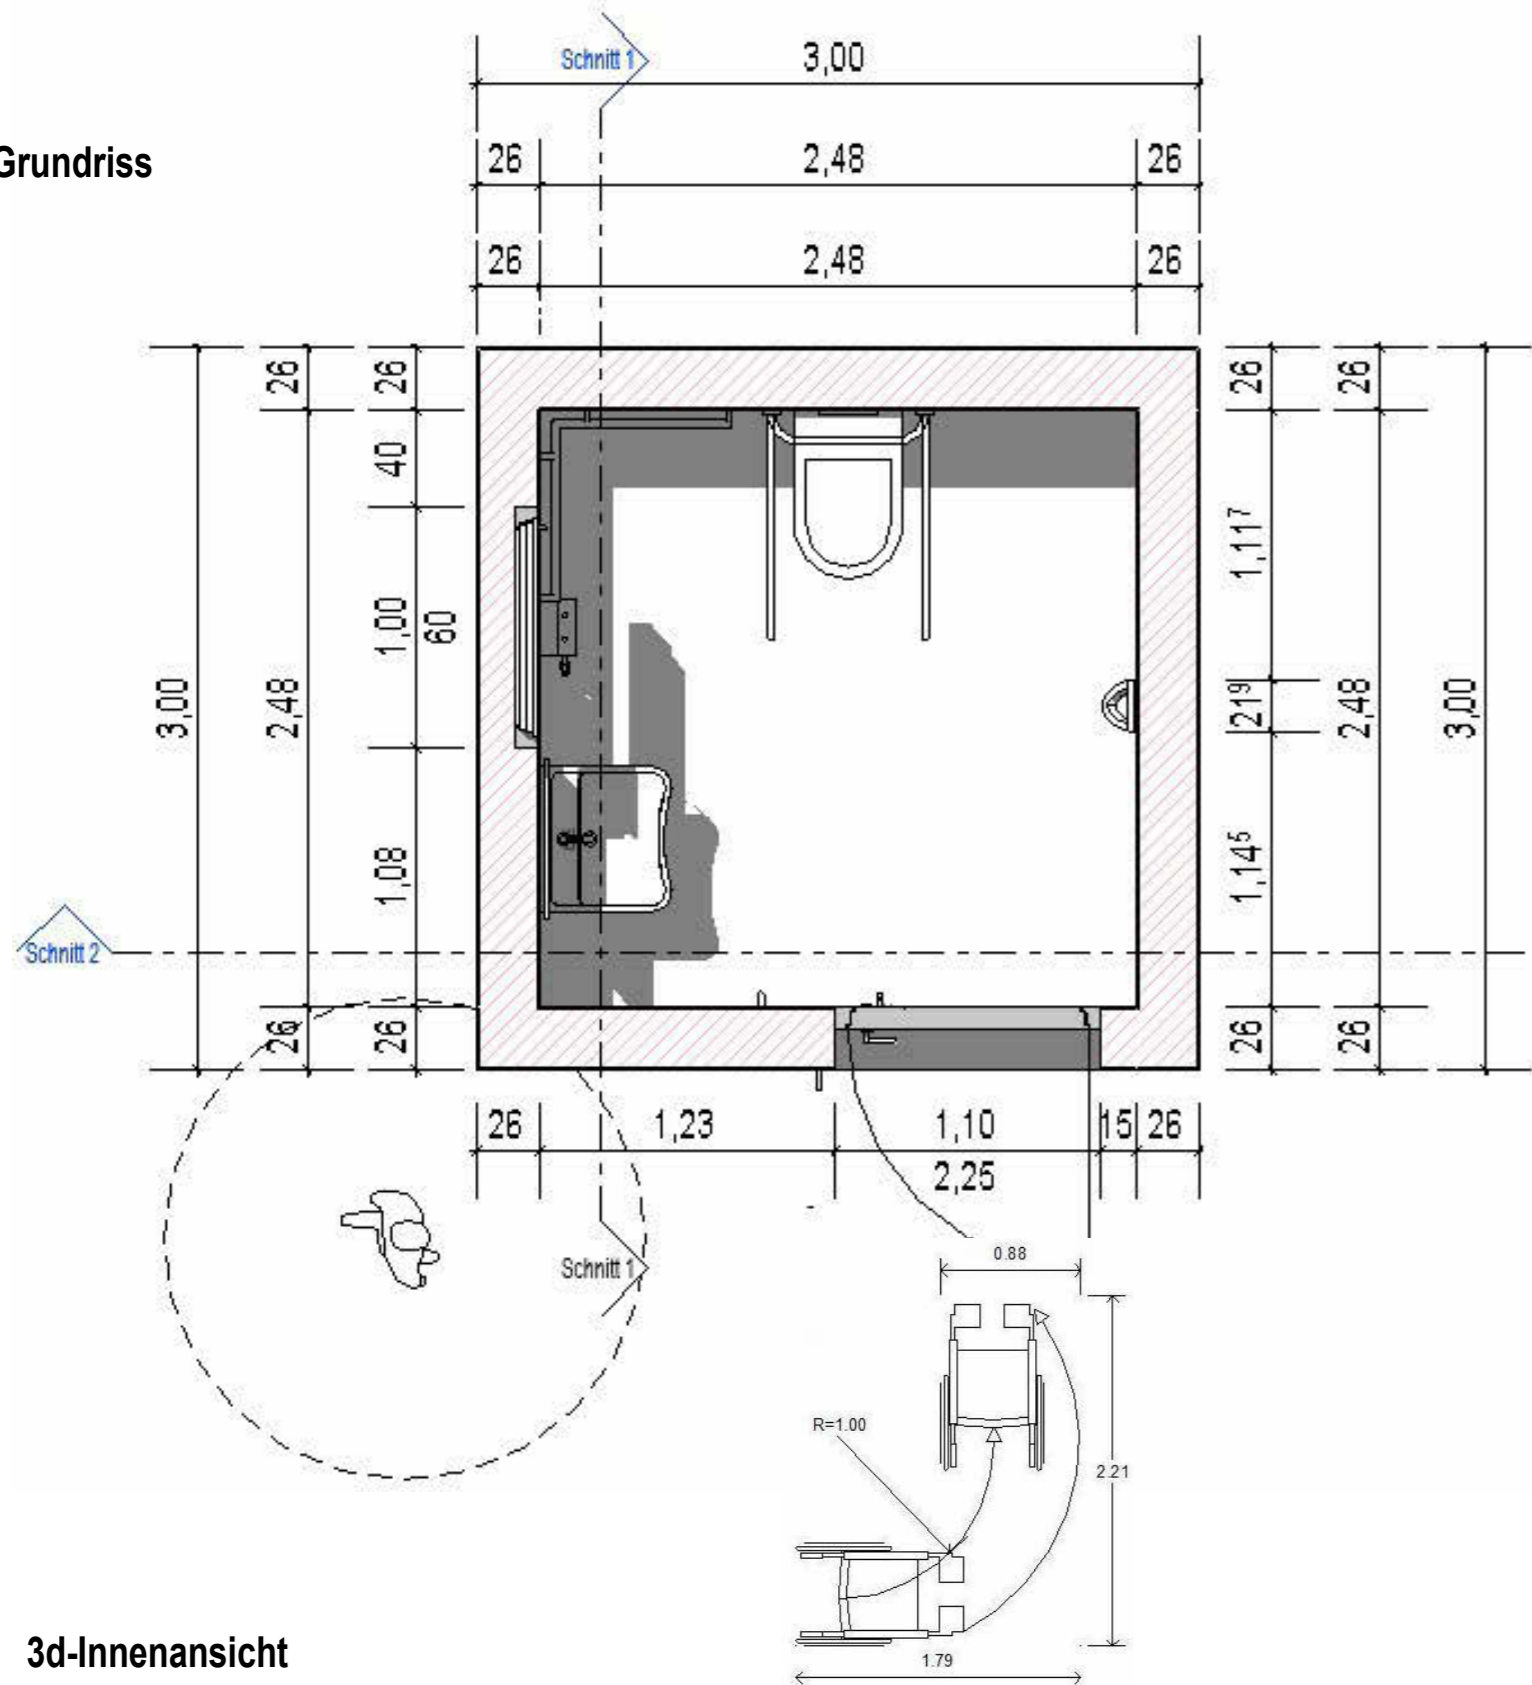

Grundriss

3d-Außenansicht

3d-Innenansicht

0.594 x 0.420 = 0.25 m²

<b>Barrierefreies WC</b>	
DATUM: 09/15/22	GEZ: Hadi Mohammadi
C:\Users\Admin\Desktop\Familie Revit\Barrierefreies WC- 3dinensicht.rvt	

**Kitzingen**  
am Main