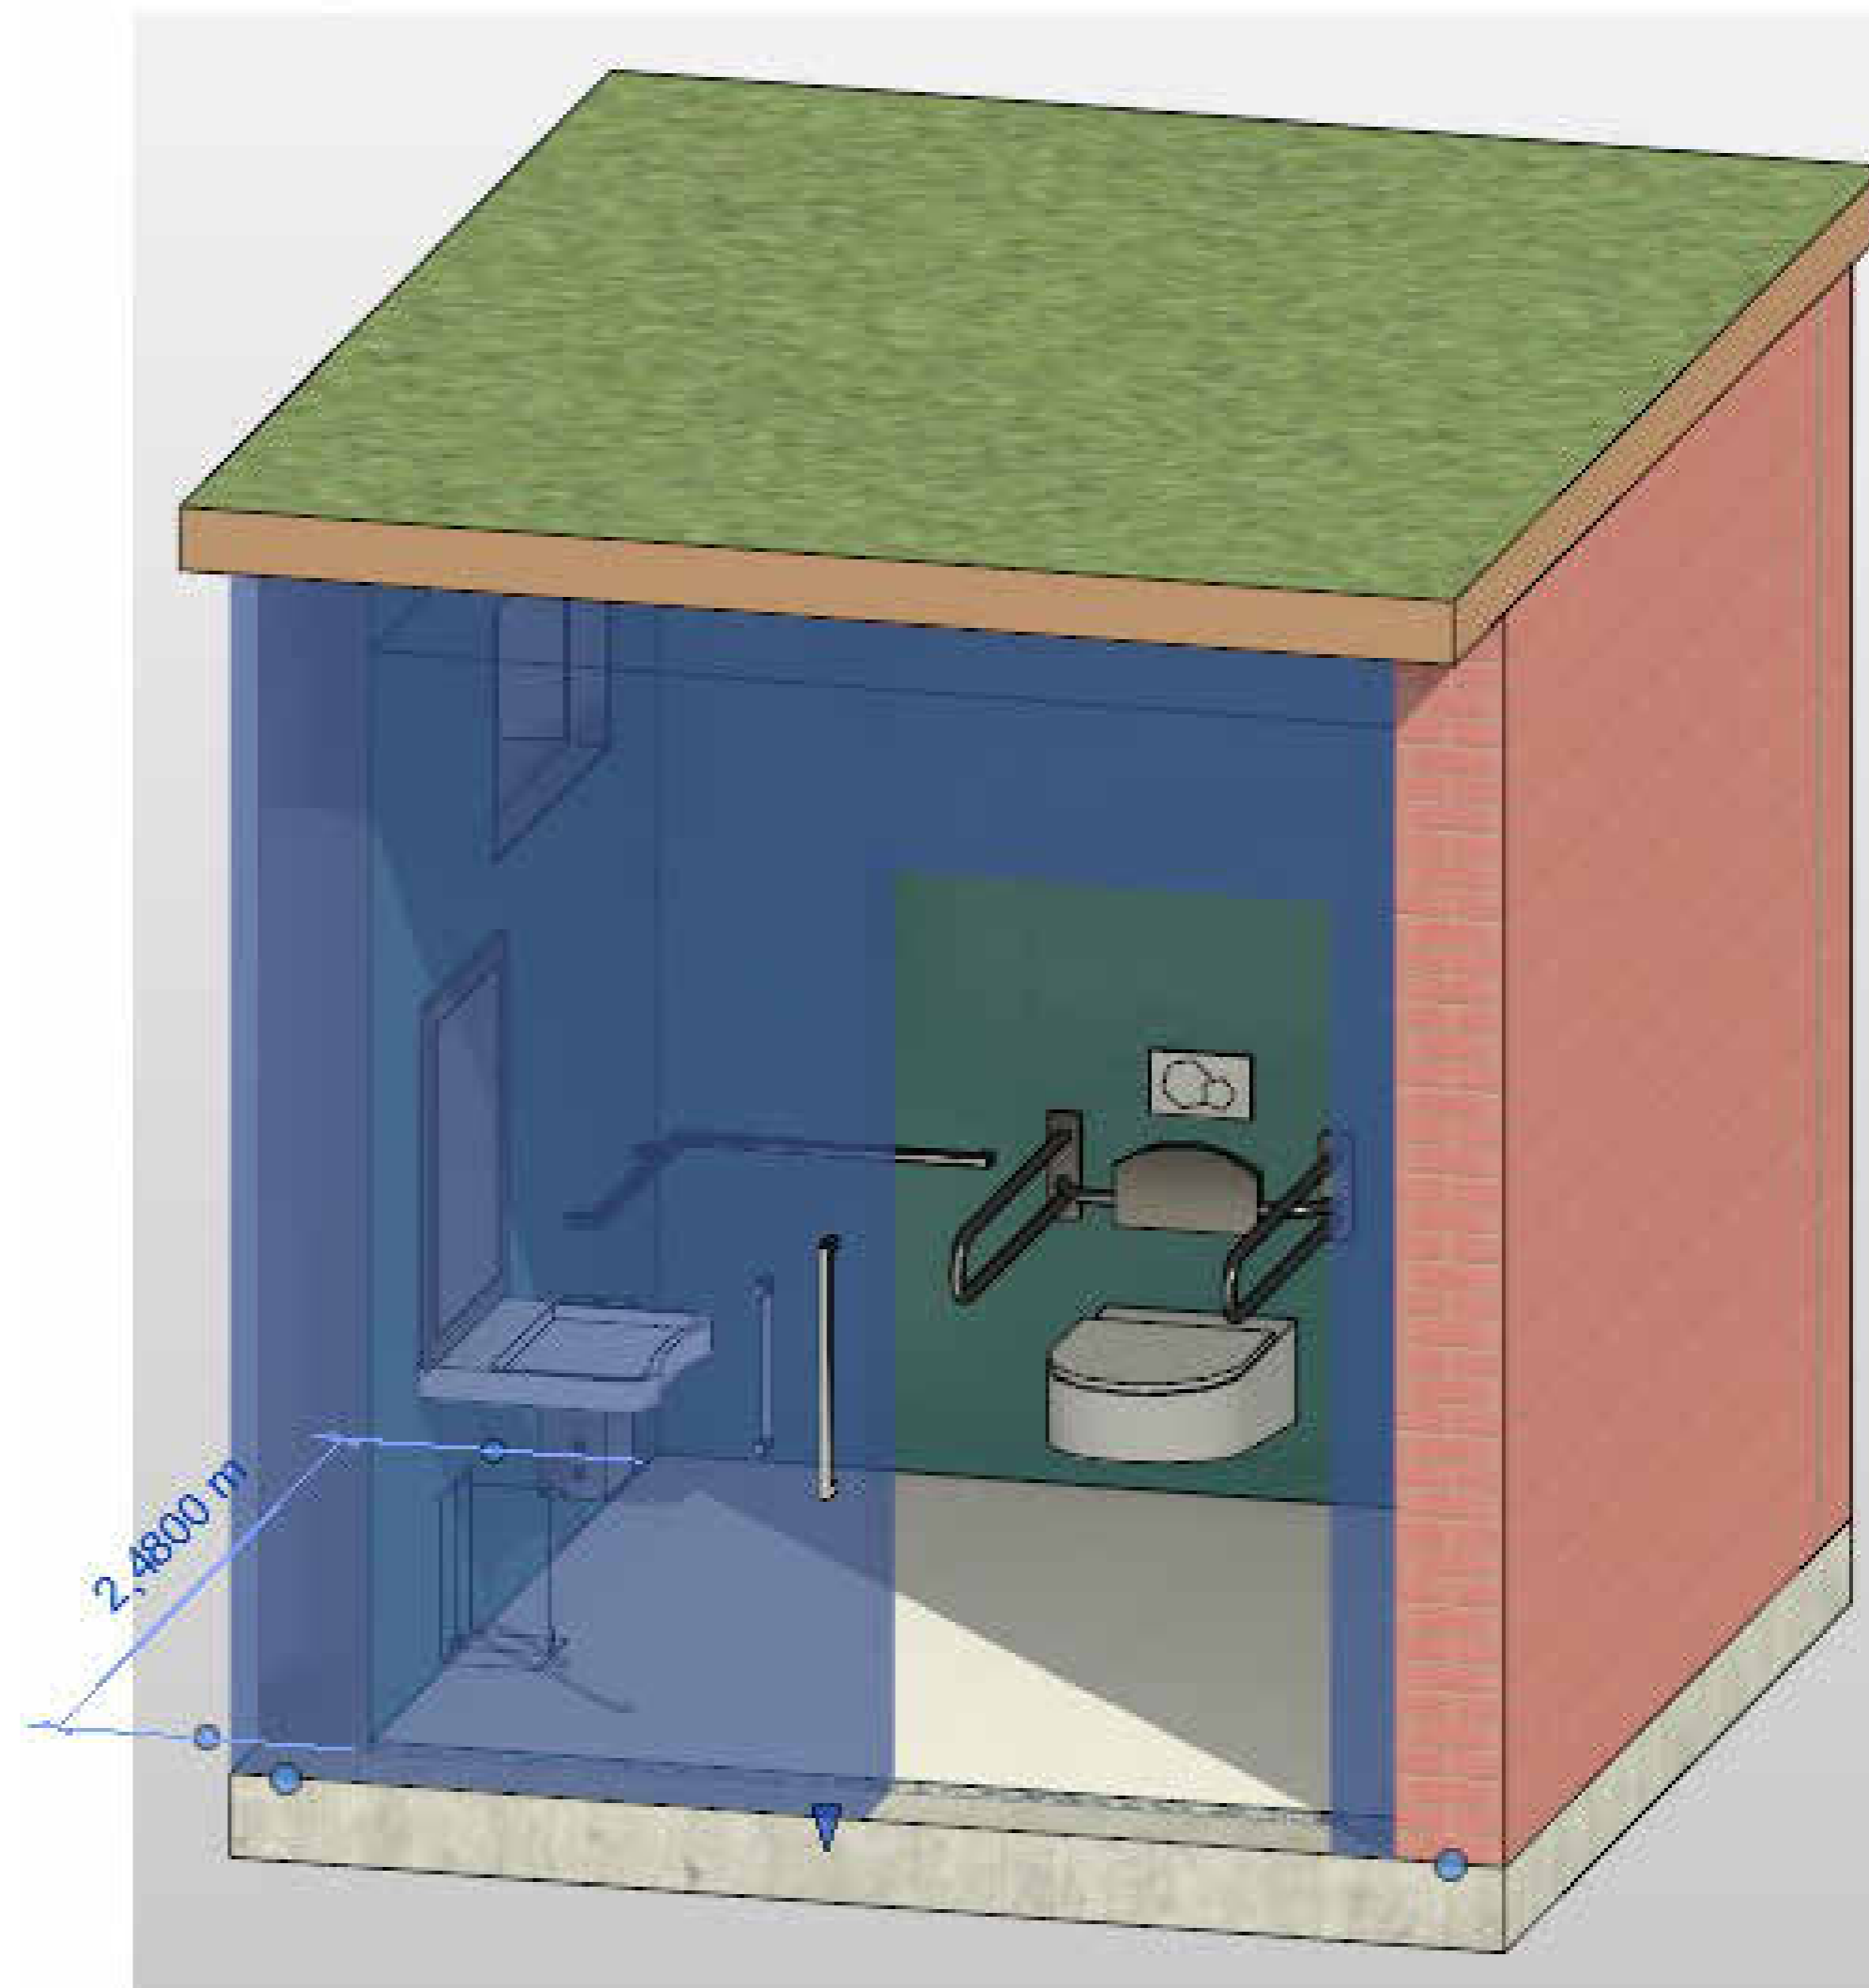

Grundriss

3d-Außenansicht

3d-Innenansicht

0.594 x 0.420 = 0.25 m²

<b>Barrierefreies WC</b>	
DATUM: 09/15/22	GEZ: Hadi Mohammadi
C:\Users\Admin\Desktop\Familie Revit\Barrierefreies WC- 3dinensicht.rvt	

**Kitzingen**  
am Main