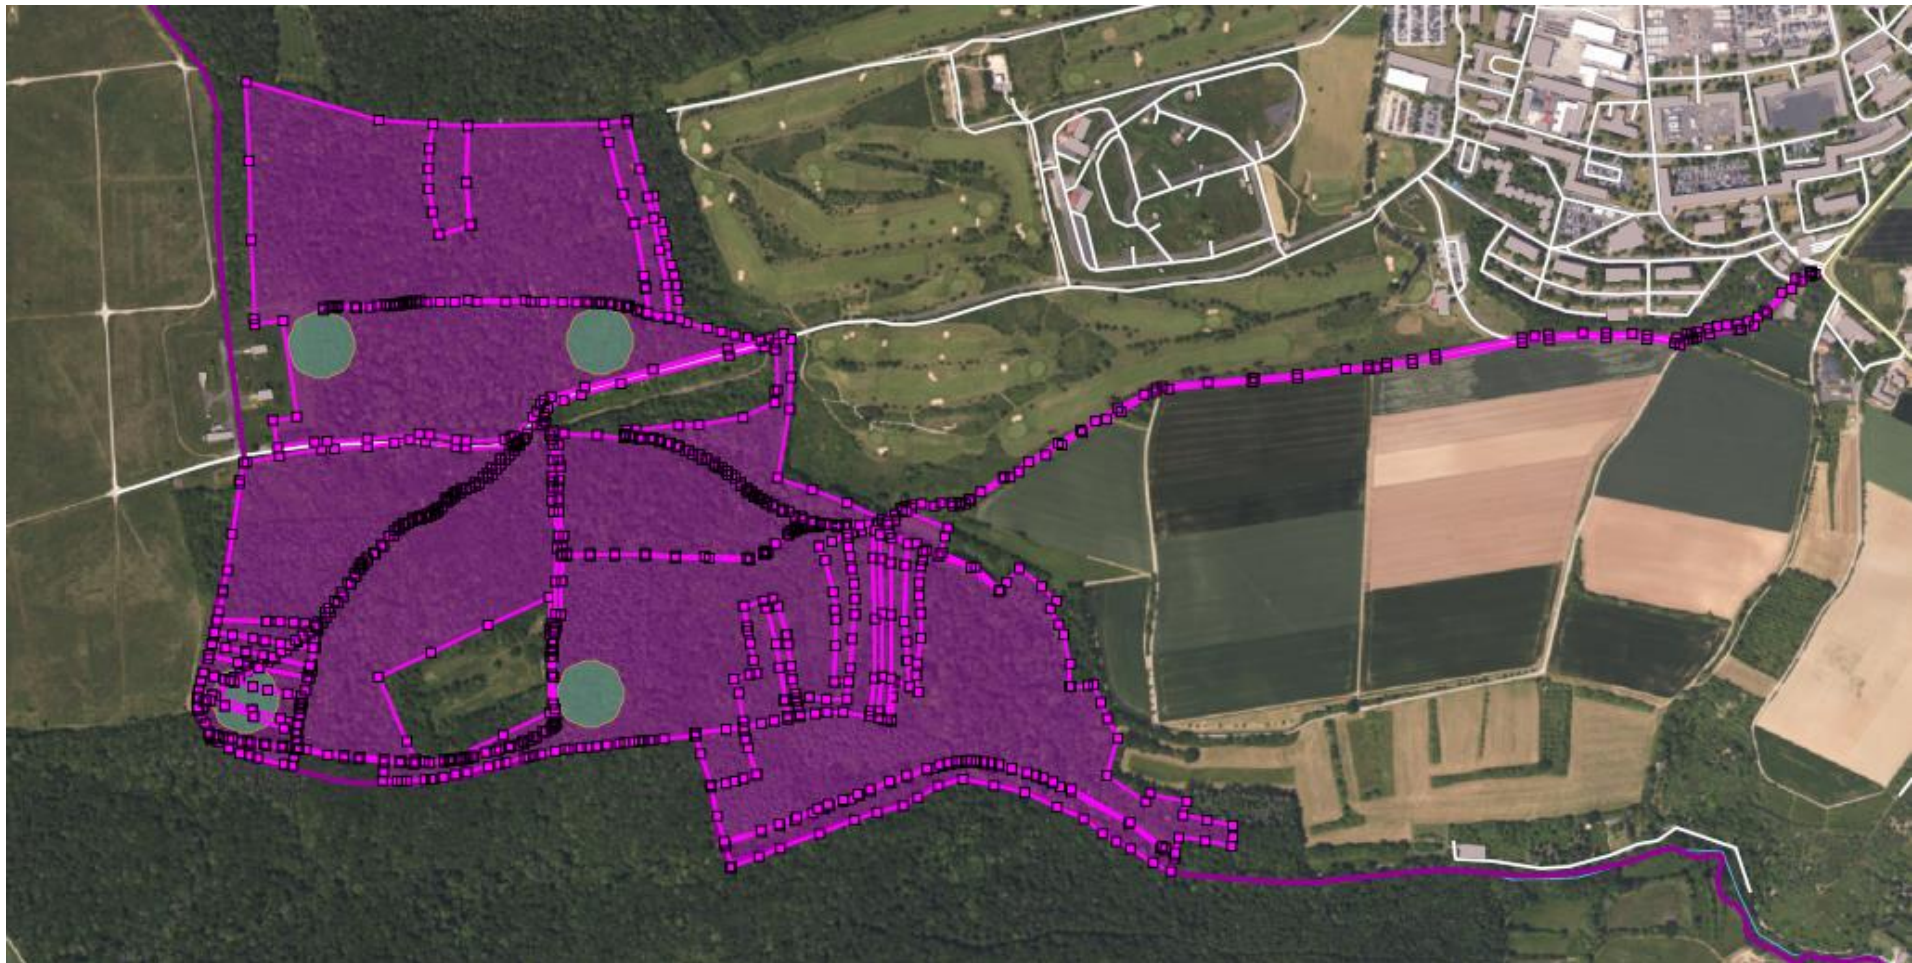

Anlage 1 zur Sitzungsvorlage Nr. 2024/217

Lageplan (Grundstücke im Eigentum der Stadt Kitzingen):

Mögliche Standorte für Windkraftanlagen: insgesamt 4, grün dargestellt